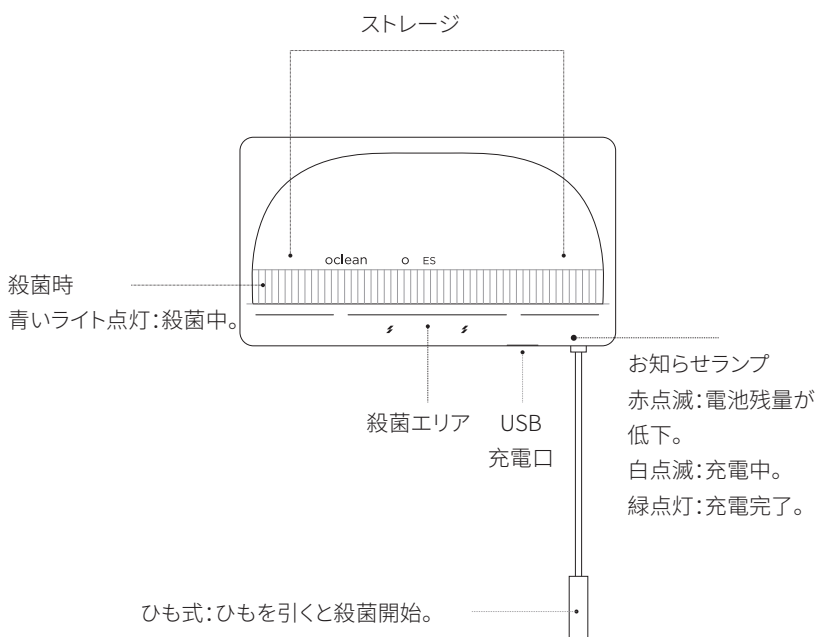

Oclean

Product User Manual

安全に関する重要なヒント

- UV-LEDライトは殺菌装置の内部にあります。怪我の恐れがありますので、殺菌中の装置を開けたり、UV-LEDライトを直視したりしないでください。
- 紫外線は肉眼では見えませんが、作業中の青い光はインジケータです。
- 指定場所以外でのご使用は危険を伴いますので、本装置を必ず壁面に設置してお使いください。
- 請使用原廠牆面背貼，將設備安裝在背貼上，啟動電源，運行設備。

- 注意事項:本体を壁掛けプレートから外すと、自動的に作業を停止し電源オフになります。本体を壁掛けプレートから外している状態でも、充電は可能です。

手入れについて

- 故障の恐れがありますので、水を直接本体に触れないでください。濡れた布などを使った拭き掃除をお勧めします。

壁掛けプレート

- 歯ブラシをホールドできる十分な空間があることをご確認の上、設置してください。
- 乾燥、清潔な場所(タイルやガラスなど表面が滑らかな場所がお勧めです)に設置してください。上下を確認の上、正しく設置してください。設置する前に、両面テープを軽く押すなど、密着させてください。

両面テープのセパレータを外す

壁面に貼る

本体を取り付ける

- 電源のオンオフについて:設置完了しましたら、ひもを引くと殺菌が開始します、殺菌完了後自動的に電源がオフになります。6時間ごとに自動殺菌を行います。壁掛けプレートから本体を外すと、自動的に電源オフになります。
- ひもでオンオフ:ひもを引くと殺菌が開始します、殺菌中にひもを再度引くと、電源オフになります;以降6時間ごとに自動殺菌を行います。
- 定時自動殺菌:待機状態で、6時間ごとに自動殺菌を行います
- その他:本装置は主にOclean及び他社の電動歯ブラシのために設計された製品です。全ての歯ブラシに適用するものではありません。

注意

- 製品に表記されている安全な電圧範囲内でご使用ください。
- 自分の意思で操作が難しい方(お子様を含む)は使用しないでください、あるいは安全を確認できる第三者などの補助の上でお使いください。
- お子様は必ず保護者と一緒にご使用ください。
- 本製品の電池は交換できません。

製品規格

製品名称	Oclean Smart UVC Toothbrush Sanitizer
型番	Oclean S1

充電口	USB-A&USB Type-C
作業時間	6時間ごとに自動殺菌を行います
充電規格	5V \equiv 0.6A
電池容量	1000mAh
入力パワー	3W
設置方法	壁掛けホルダー